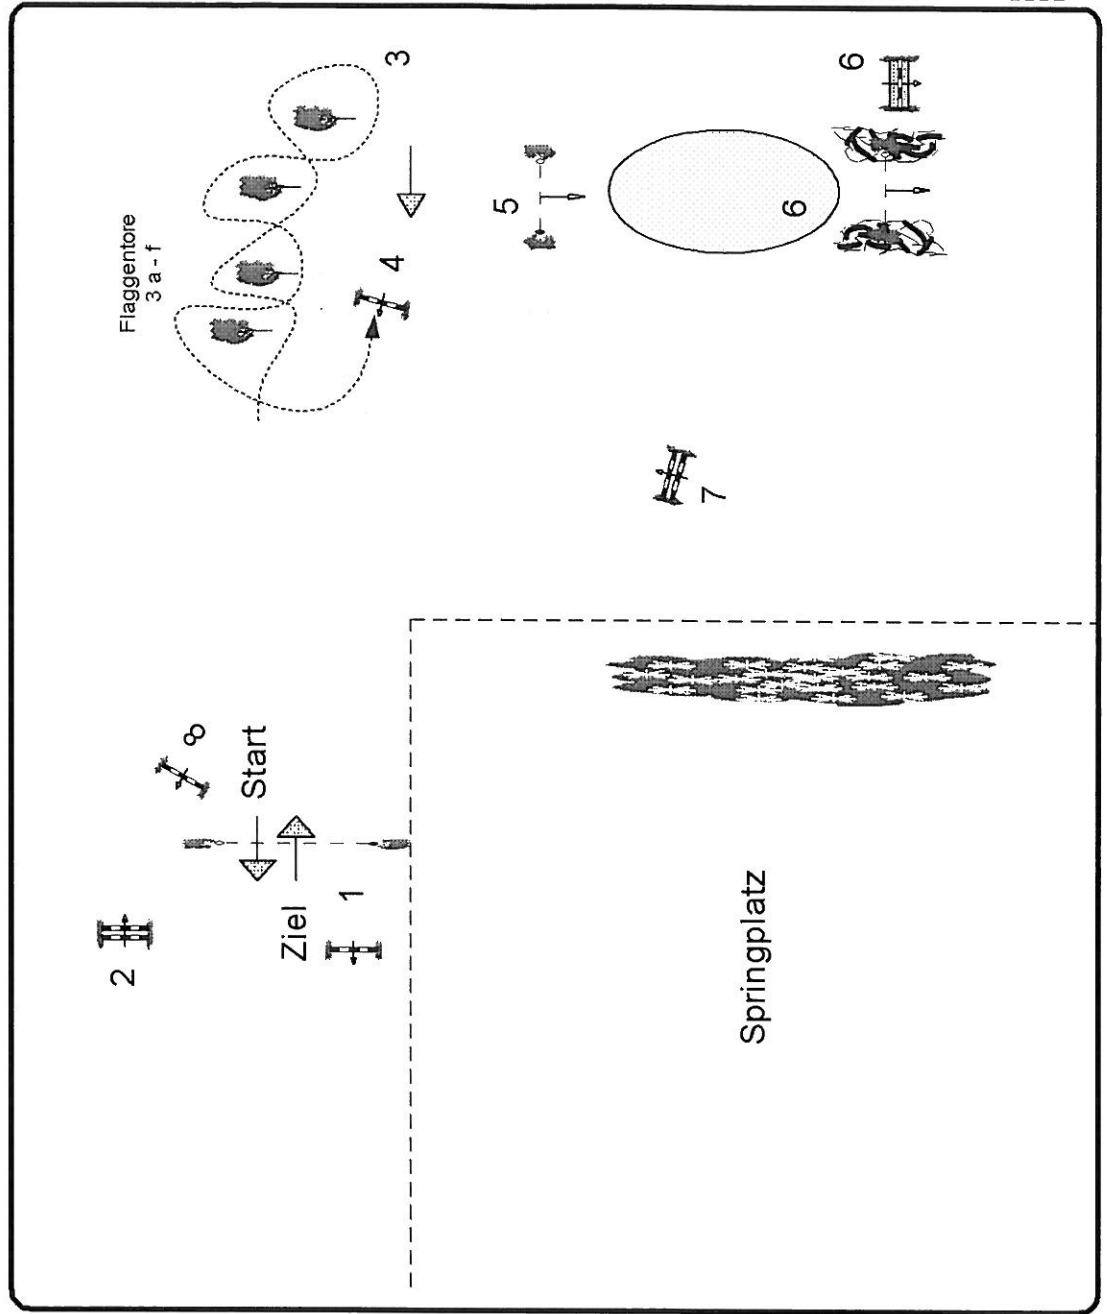

# Landesturnier Rheinland 2011 Gangel - Niederbusch

Wettkampf um die Landesponystandarte Rheinland, Teilprüfung Stafettengeschicklichkeit

- |                 |                                      |
|-----------------|--------------------------------------|
| 1. Steilsprung  | bunte Stangen                        |
| 2. Oxer         | bunte Stangen<br>6                   |
| 3. Slalom       | Fichtenbäume                         |
| Flaggentore     | 1 Flaggentor                         |
| 4. Langholz     | 1 Flaggentor                         |
| 5. Teichsprung  | bunter Sprung mit<br>Wasser überbaut |
| 6. Kleiner Wall | Kleines Haus am See                  |
| 6. Alternativ   | Fichtenoxer fest                     |
| 7. Steilsprung  |                                      |
| 8. Oxer         |                                      |

Hindernishöhen ca 80 - 90 cm  
Bahnlänge ca 450 mtr.

Hindernis 5 ist ein Wassereintritt  
Wassertiefe ca 20 cm

Course-Design by W. Thiebes GER GER